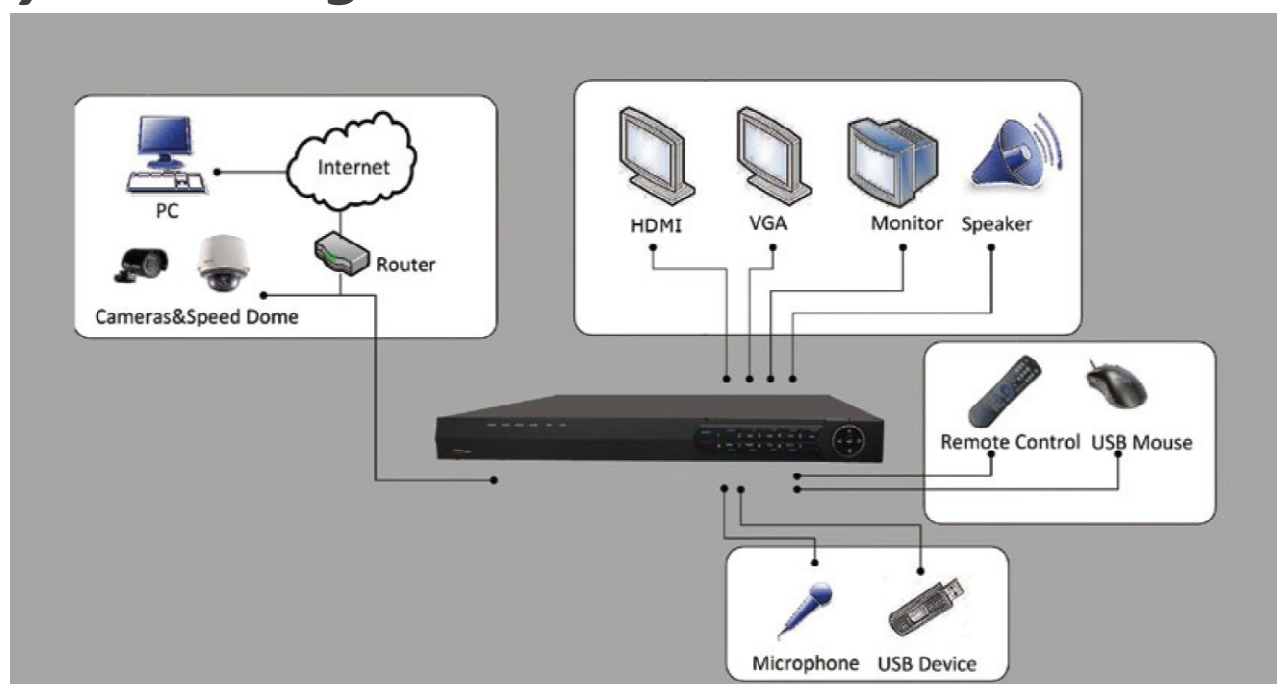

System Diagram 系統概念圖

華輝
WECL
香港代理
www.weclonline.com