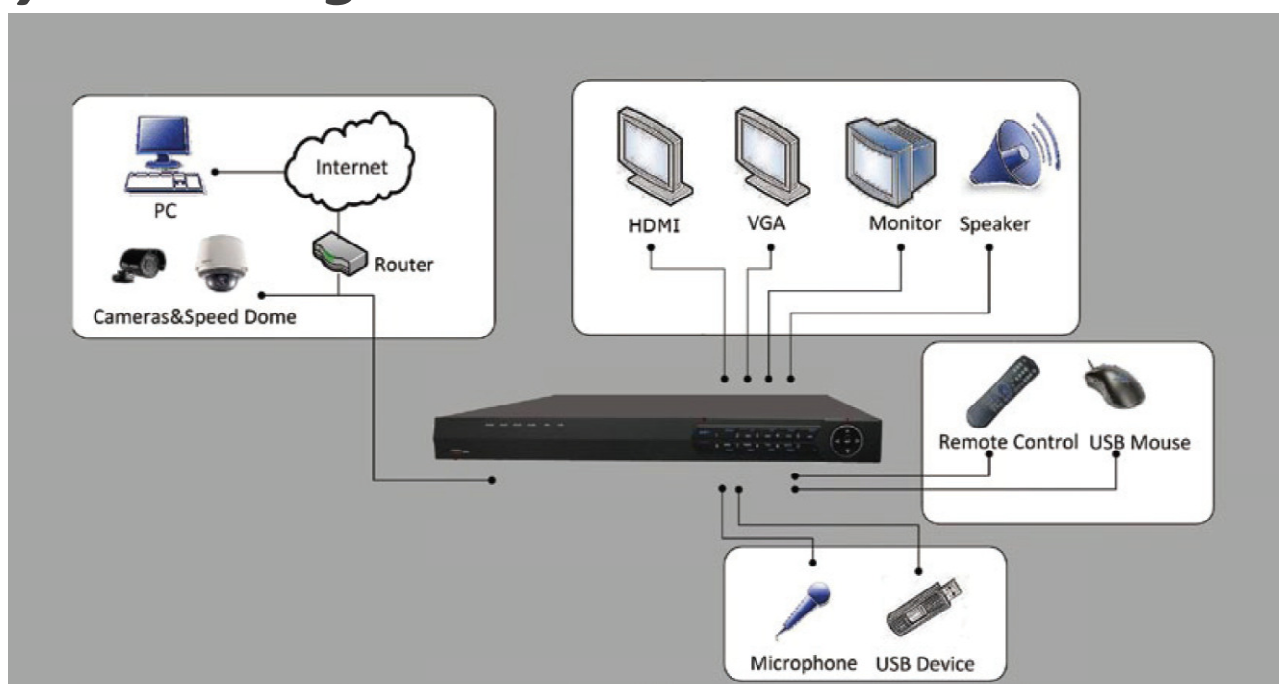

System Diagram 系統概念圖

華輝
WECL
香港代理
www.weclonline.com