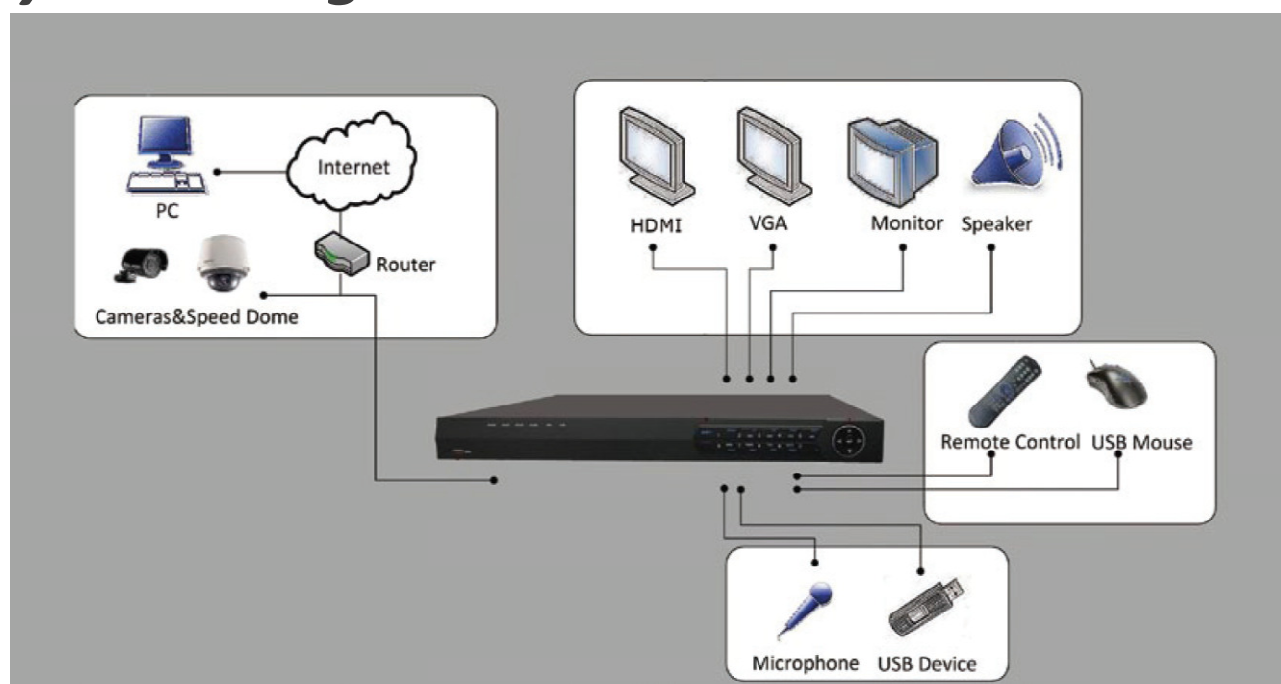

Model	型號	DS-7204HWI-HK	
Video Compression	影像壓縮	H.264	
Video Input	視頻輸入	4-ch, BNC (1.0Vp-p, 75Ω)	4 通道, BNC (1.0Vp-p, 75Ω)
Signal System	信號制式	PAL / NTSC Self-adaptive	PAL / NTSC 自動切換
Audio Compression	聲音壓縮	G.711u	
Audio Input	聲頻輸入	1-ch, RCA (2.0Vp-p, 1kΩ)	1 通道, RCA (2.0Vp-p, 1kΩ)
HDMI/VGA Output	HDMI/VGA 影像輸出	1-ch, Resolution: 1920 x 1080, 1280 x 1024, 1280 x 720, 1024 x 768	1 通道, 解像度: 1920 x 1080、1280 x 1024、1280 x 720、1024 x 768
CVBS Output	CVBS 影像輸出	1-ch, BNC (1.0Vp-p, 75Ω), Resolution: 704 x 576	1 通道, BNC (1.0Vp-p, 75Ω), 解像度: 704 x 576
Audio Output	聲頻輸出	1-ch, RCA (Linear, 600Ω)	1 通道, RCA (線性, 600Ω)
Recording Resolution	錄影解像度	WD1(960H) / 4CIF / 2CIF / CIF / QCIF	
Frame Rate	錄影幀率	25fps (PAL) / 30fps (NTSC)	
Video Bit Rate	錄影碼率	32kbps ~ 2048kbps, or User Defined (Max. 3072kbps);	32kbps ~ 2048kbps 或可自定義達 3072kbps
Stream Type	碼流類型	Video, Video & Audio	影像或聲畫同步
Audio Bit Rate	錄音碼率	64kbps	
Dual-Stream	雙碼流	Support	支援
Synchronous Playback	同步回放	4-ch	
Internal Storage	內部儲存	SATA x 1	
Capacity	容量	Up to 4TB per disk	
Network Interface	網路介面	RJ45 x 1, 10M / 100M	
RS-485 Interface	RS-485 介面	RS-485 (Half-Duplex) x 1	RS-485 (半雙工) x 1
USB Interface	USB 介面	USB2.0 x 2	
Alarm Input / Output	警報輸入 / 出	4-ch / 1-ch	
Power (w/o HDD)	電源 (不帶硬碟)	12VDC / ≤24W	
Working Environment	工作環境	Temp.: -10°C~+55°C Humidity: 10%~90%	溫度: -10°C~+55°C 濕度: 10%~90%
Dimension	產品尺寸	315(W) x 230(D) x 45(H)mm	
Net Weight	淨重量	2.0kg (without hard disk 不帶硬碟)	

System Diagram 系統概念圖

華輝
WECL
香港代理
www.weclonline.com